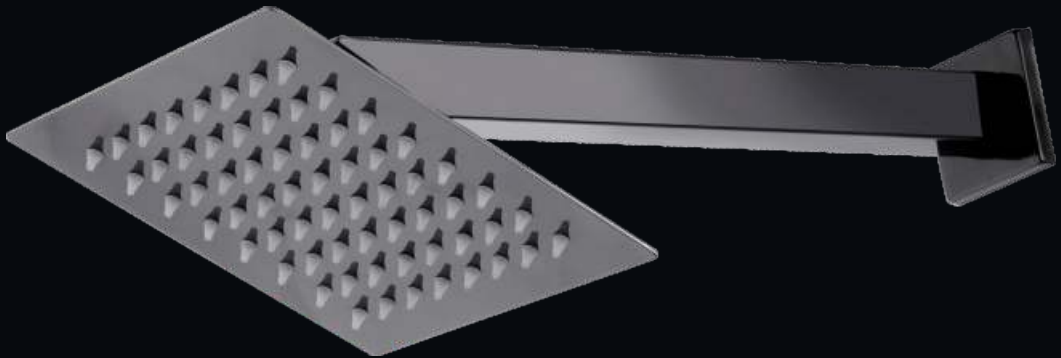

Ultra Slim Collection

Premium Color Range

Available Color :

☐ Black   ☐ Rose Gold   ☐ Gold

Gold & Rose Gold Set

Gold-US4-Set
Rose Gold-US4-Set

4 x 4 Overhead SS Shower
Shower Arm 9" & Flange
M.R.P₹: 2031/-

Gold-US6-Set
Rose Gold-US6-Set

6 x 6 Overhead SS Shower
Shower Arm 12" & Flange
M.R.P₹: 3381/-

Gold-US8-Set
Rose Gold-US8-Set

8 x 8 Overhead SS Shower
Shower Arm 12" & Flange
M.R.P₹: 4954/-

Gold-US12-Set
Rose Gold-US12-Set

12 x 12 Overhead SS Shower
Shower Arm 18" & Flange
M.R.P₹: 9984/-

Black

BLACK-US4-Set

4 x 4 Overhead SS Shower
Shower Arm 9" & Flange
M.R.P₹: 2710/-

BLACK-US6-Set

6 x 6 Overhead SS Shower
Shower Arm 12" & Flange
M.R.P₹: 4609/-

BLACK-US8-Set

8 x 8 Overhead SS Shower
Shower Arm 12" & Flange
M.R.P₹: 6850/-

BLACK-US12-Set

12 x 12 Overhead SS Shower
Shower Arm 18" & Flange
M.R.P₹: 12214/-