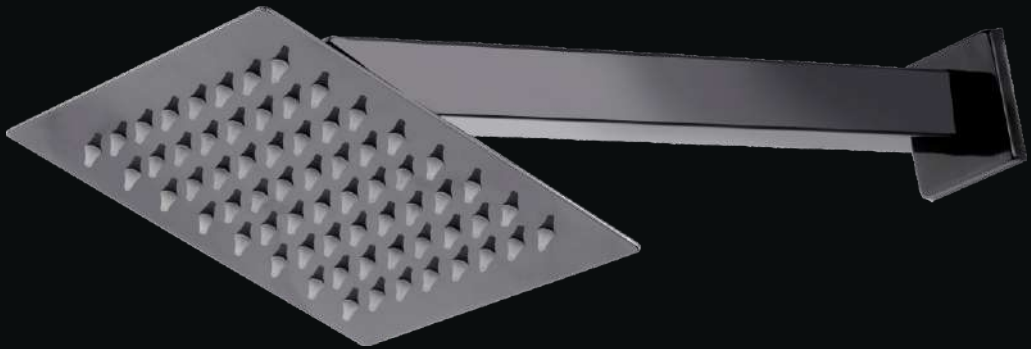

Ultra Slim Collection

Premium Color Range

Available Color :

- Black
- Rose Gold
- Gold

Gold & Rose Gold Set

Gold-US4-Set
Rose Gold-US4-Set

4 x 4 Overhead SS Shower
Shower Arm 9" & Flange
M.R.P₹: 2031/-

Gold-US6-Set
Rose Gold-US6-Set

6 x 6 Overhead SS Shower
Shower Arm 12" & Flange
M.R.P₹: 3381/-

Gold-US8-Set
Rose Gold-US8-Set

8 x 8 Overhead SS Shower
Shower Arm 12" & Flange
M.R.P₹: 4954/-

Gold-US12-Set
Rose Gold-US12-Set

12 x 12 Overhead SS Shower
Shower Arm 18" & Flange
M.R.P₹: 9984/-

Black

BLACK-US4-Set

4 x 4 Overhead SS Shower
Shower Arm 9" & Flange
M.R.P₹: 2710/-

BLACK-US6-Set

6 x 6 Overhead SS Shower
Shower Arm 12" & Flange
M.R.P₹: 4609/-

BLACK-US8-Set

8 x 8 Overhead SS Shower
Shower Arm 12" & Flange
M.R.P₹: 6850/-

BLACK-US12-Set

12 x 12 Overhead SS Shower
Shower Arm 18" & Flange
M.R.P₹: 12214/-